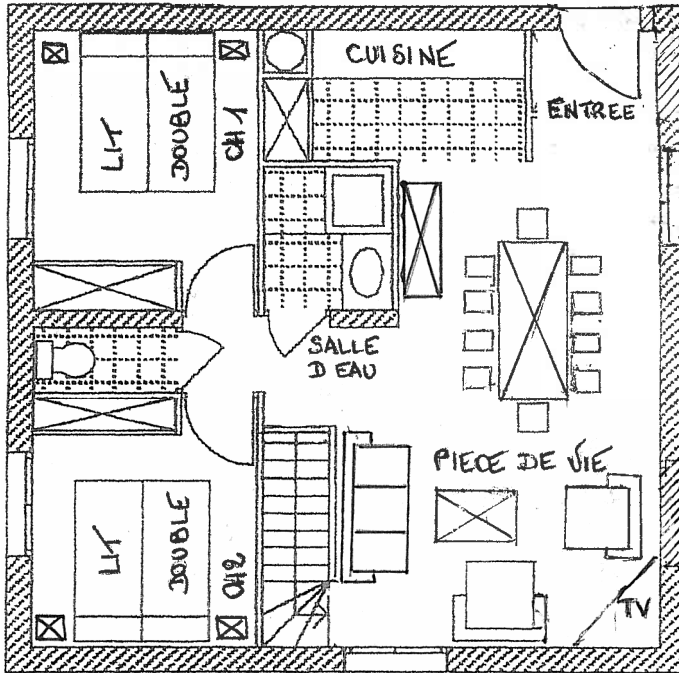

**APPARTEMENT EN DUPLEX 90M2
2 SALLES D'EAU - 2 WC - 4 CHAMBRES
PIECE DE VIE ET CUISINE OUVERTE**

PlagneMontalbert

APPARTEMENT N°6
10 PERSONNES

Chalet de l'ARBE II à Plagne Montalbert