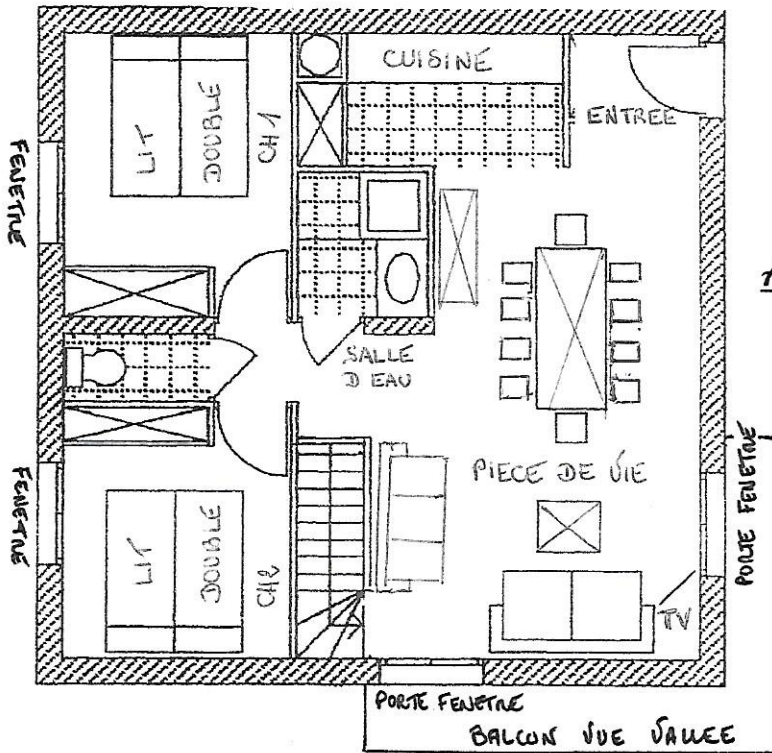

**APPARTEMENT EN DUPLEX 90M2
2 SALLES D'EAU - 2 WC - 4 CHAMBRES
PIECE DE VIE ET CUISINE OUVERTE**

PlagneMontalbert

**APPARTEMENT N°1
8 PERSONNES**

Chalet de l'ARBE I à Plagne Montalbert