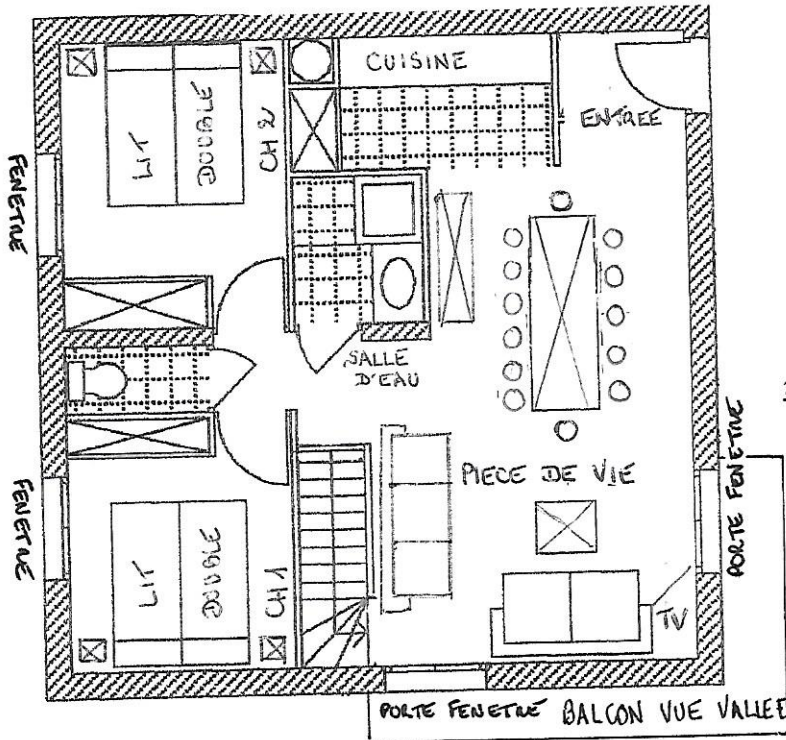

**APPARTEMENT EN DUPLEX 110M2
2 SALLES D'EAU - 2 WC - 5 CHAMBRES
PIECE DE VIE ET CUISINE OUVERTE**

**APPARTEMENT N°2
13 PERSONNES**

Chalet de l'ARBE I à Plagne Montalbert