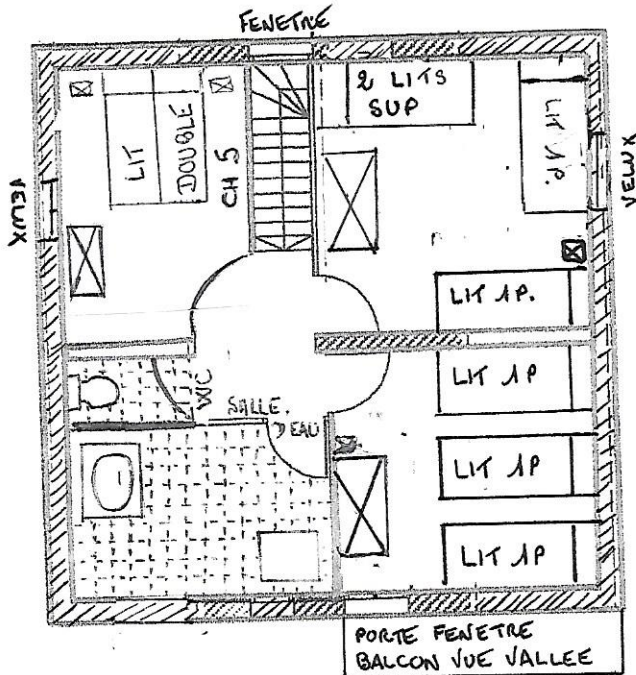

**APPARTEMENT EN DUPLEX 110M2
2 SALLES D'EAU - 2 WC - 5 CHAMBRES
PIECE DE VIE ET CUISINE OUVERTE**

**APPARTEMENT N°2
13 PERSONNES**

Chalet de l'ARBE I à Plagne Montalbert