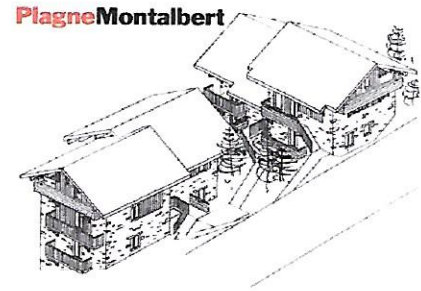

**APPARTEMENT EN DUPLEX 110M2
2 SALLES D'EAU - 2 WC - 5 CHAMBRES
PIECE DE VIE ET CUISINE OUVERTE**

**APPARTEMENT N°2
13 PERSONNES**

Chalet de l'ARBE I à Plagne Montalbert