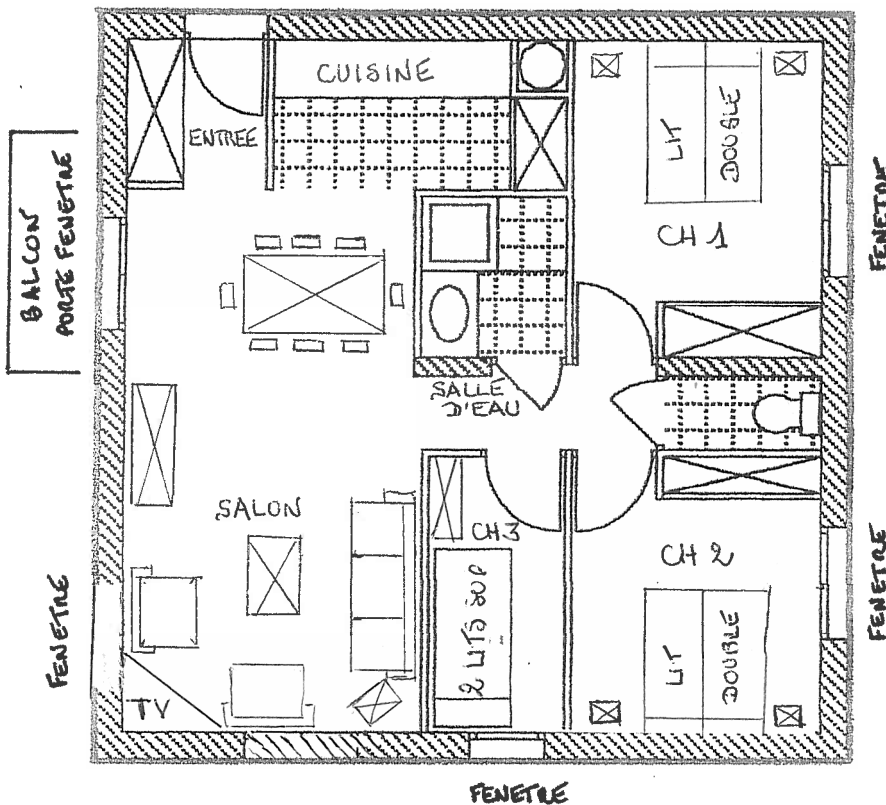

**APPARTEMENT 60M2**  
**1 SALLE D'EAU - 1 WC - 3 CHAMBRES**  
**PIECE DE VIE ET CUISINE OUVERTE**

Plagne Montalbert

APPARTEMENT N°3  
6/8 PERSONNES

Chalet de l'ARBE I. à Plagne Montalbert