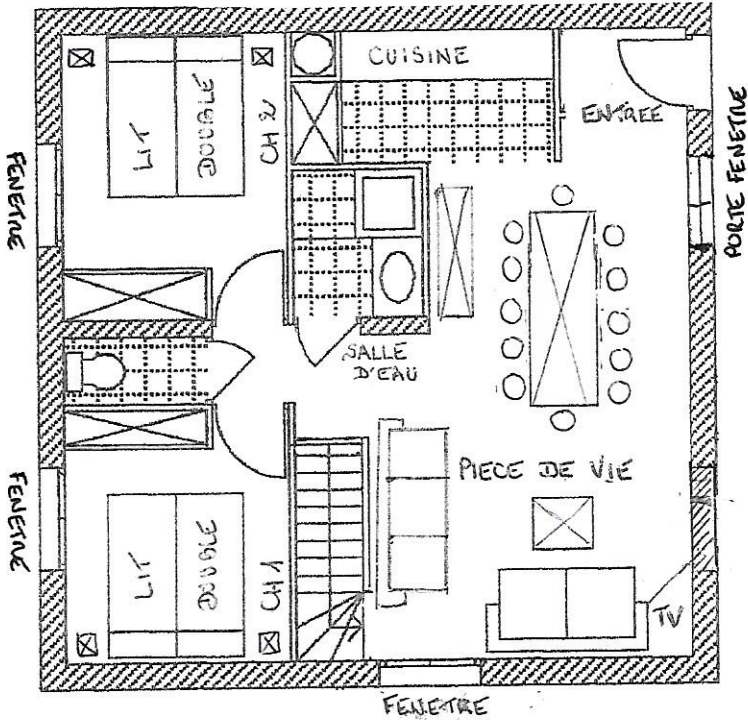

**APPARTEMENT EN DUPLEX 110M2
2 SALLES D'EAU - 2 WC - 5 CHAMBRES
PIECE DE VIE ET CUISINE OUVERTE**

**APPARTEMENT N°4
12 PERSONNES**

Chalet de l'ARBE I à Plagne Montalbert