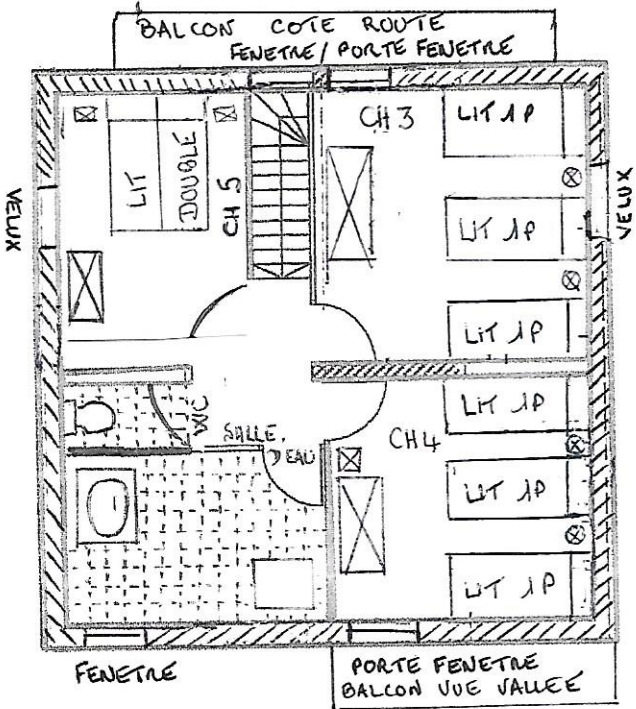

**APPARTEMENT EN DUPLEX 110M2
2 SALLES D'EAU - 2 WC - 5 CHAMBRES
PIECE DE VIE ET CUISINE OUVERTE**

**APPARTEMENT N°4
12 PERSONNES**

Chalet de l'ARBE I à Plagne Montalbert