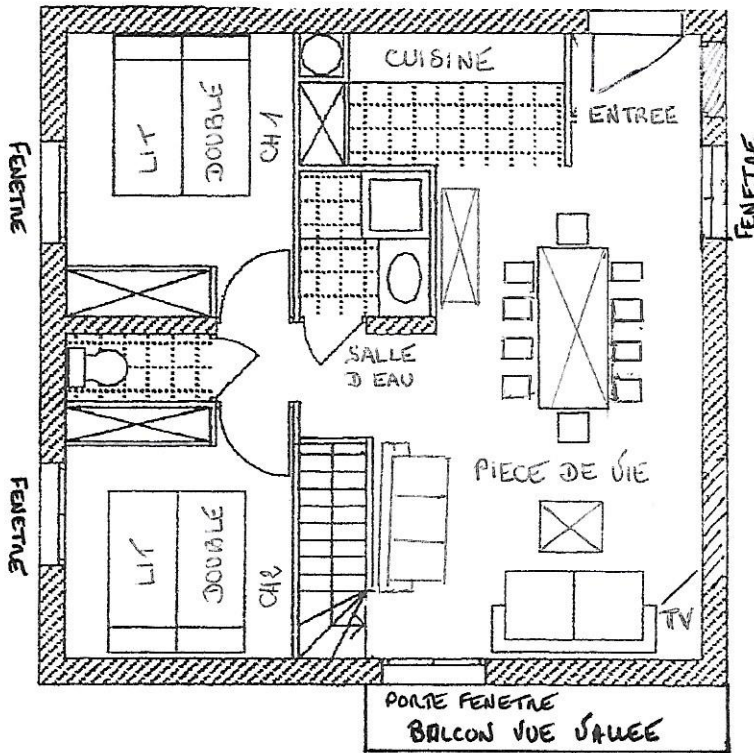

**APPARTEMENT EN DUPLEX 90M2
2 SALLES D'EAU - 2 WC - 4 CHAMBRES
PIECE DE VIE ET CUISINE OUVERTE**

PlagneMontalbert

**APPARTEMENT N°5
8 PERSONNES**

Chalet de l'ARBE II à Plagne Montalbert