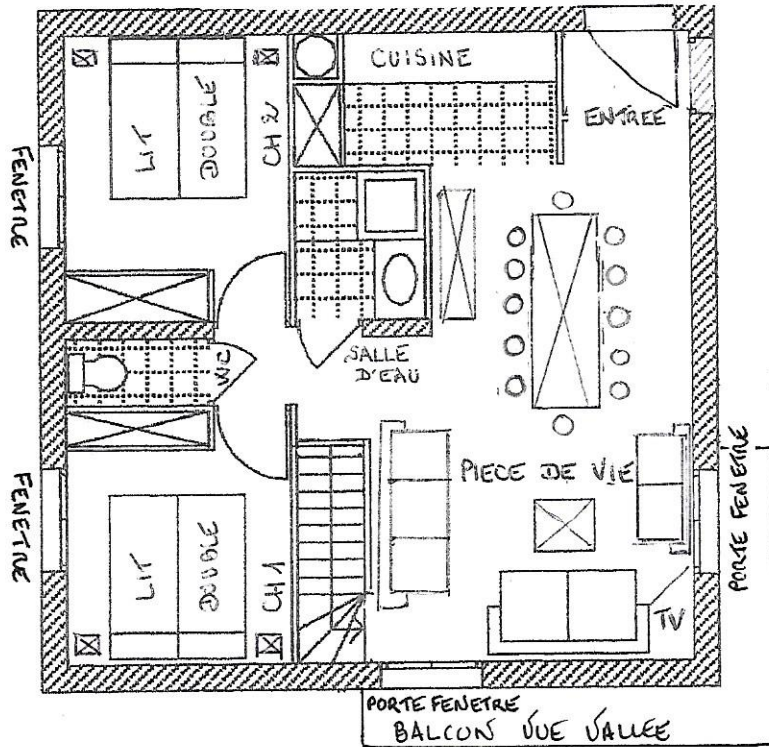

**APPARTEMENT EN DUPLEX 110M2
2 SALLES D'EAU - 2 WC - 5 CHAMBRES
PIECE DE VIE ET CUISINE OUVERTE**

**APPARTEMENT N°7
12 PERSONNES**

Chalet de l'ARBE II à Plagne Montalbert