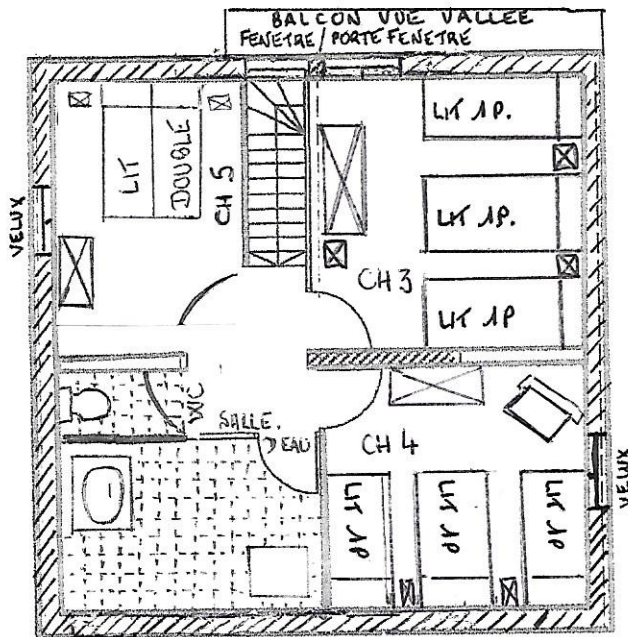

**APPARTEMENT EN DUPLEX 110M2
2 SALLES D'EAU - 2 WC - 5 CHAMBRES
PIECE DE VIE ET CUISINE OUVERTE**

**APPARTEMENT N°7
12 PERSONNES**

Chalet de l'ARBE II à Plagne Montalbert