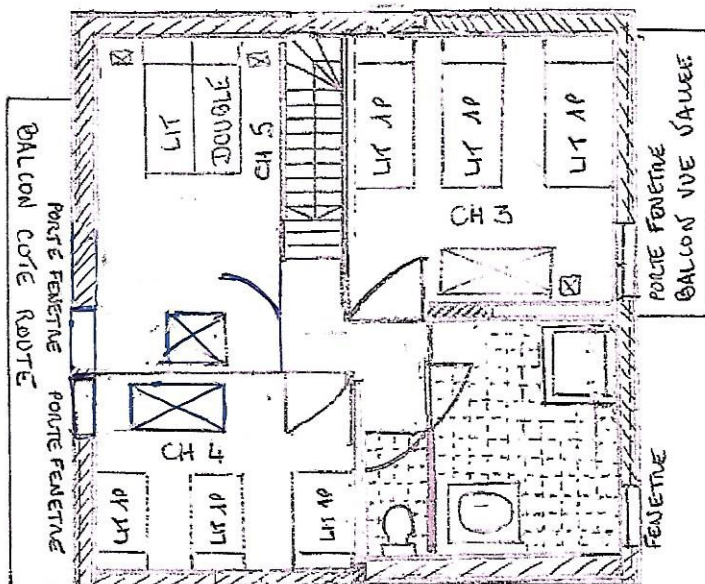

**APPARTEMENT EN DUPLEX 110M2
2 SALLES D'EAU - 2 WC - 5 CHAMBRES
PIECE DE VIE ET CUISINE OUVERTE**

PlagneMontalbert

**APPARTEMENT N°8
12 PERSONNES**

Chalet de l'ARBE II à Plagne Montalbert