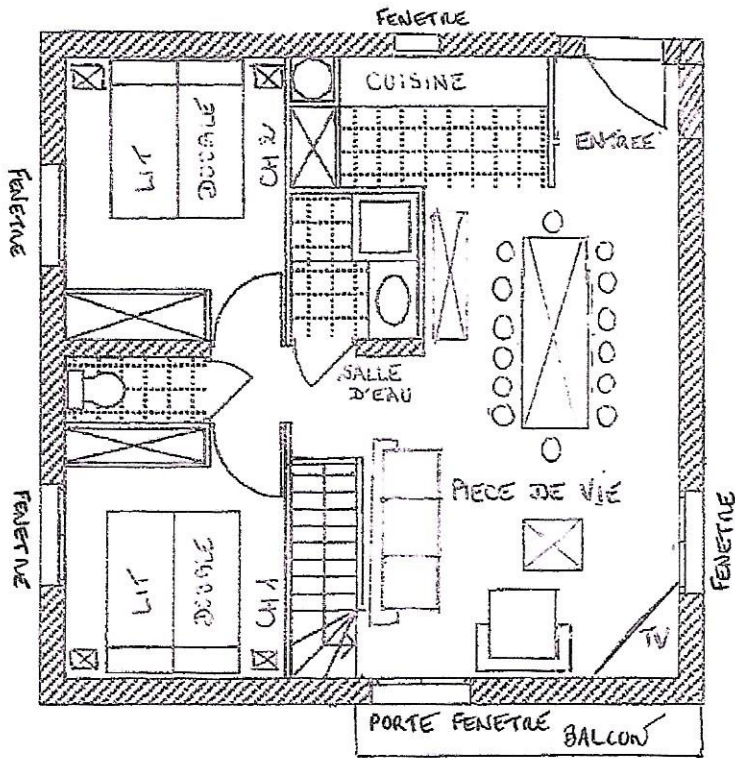

**APPARTEMENT EN DUPLEX 110M2
2 SALLES D'EAU - 2 WC - 5 CHAMBRES
PIECE DE VIE ET CUISINE OUVERTE**

PlagneMontalbert

**APPARTEMENT N°8
12 PERSONNES**

Chalet de l'ARBE II à Plagne Montalbert